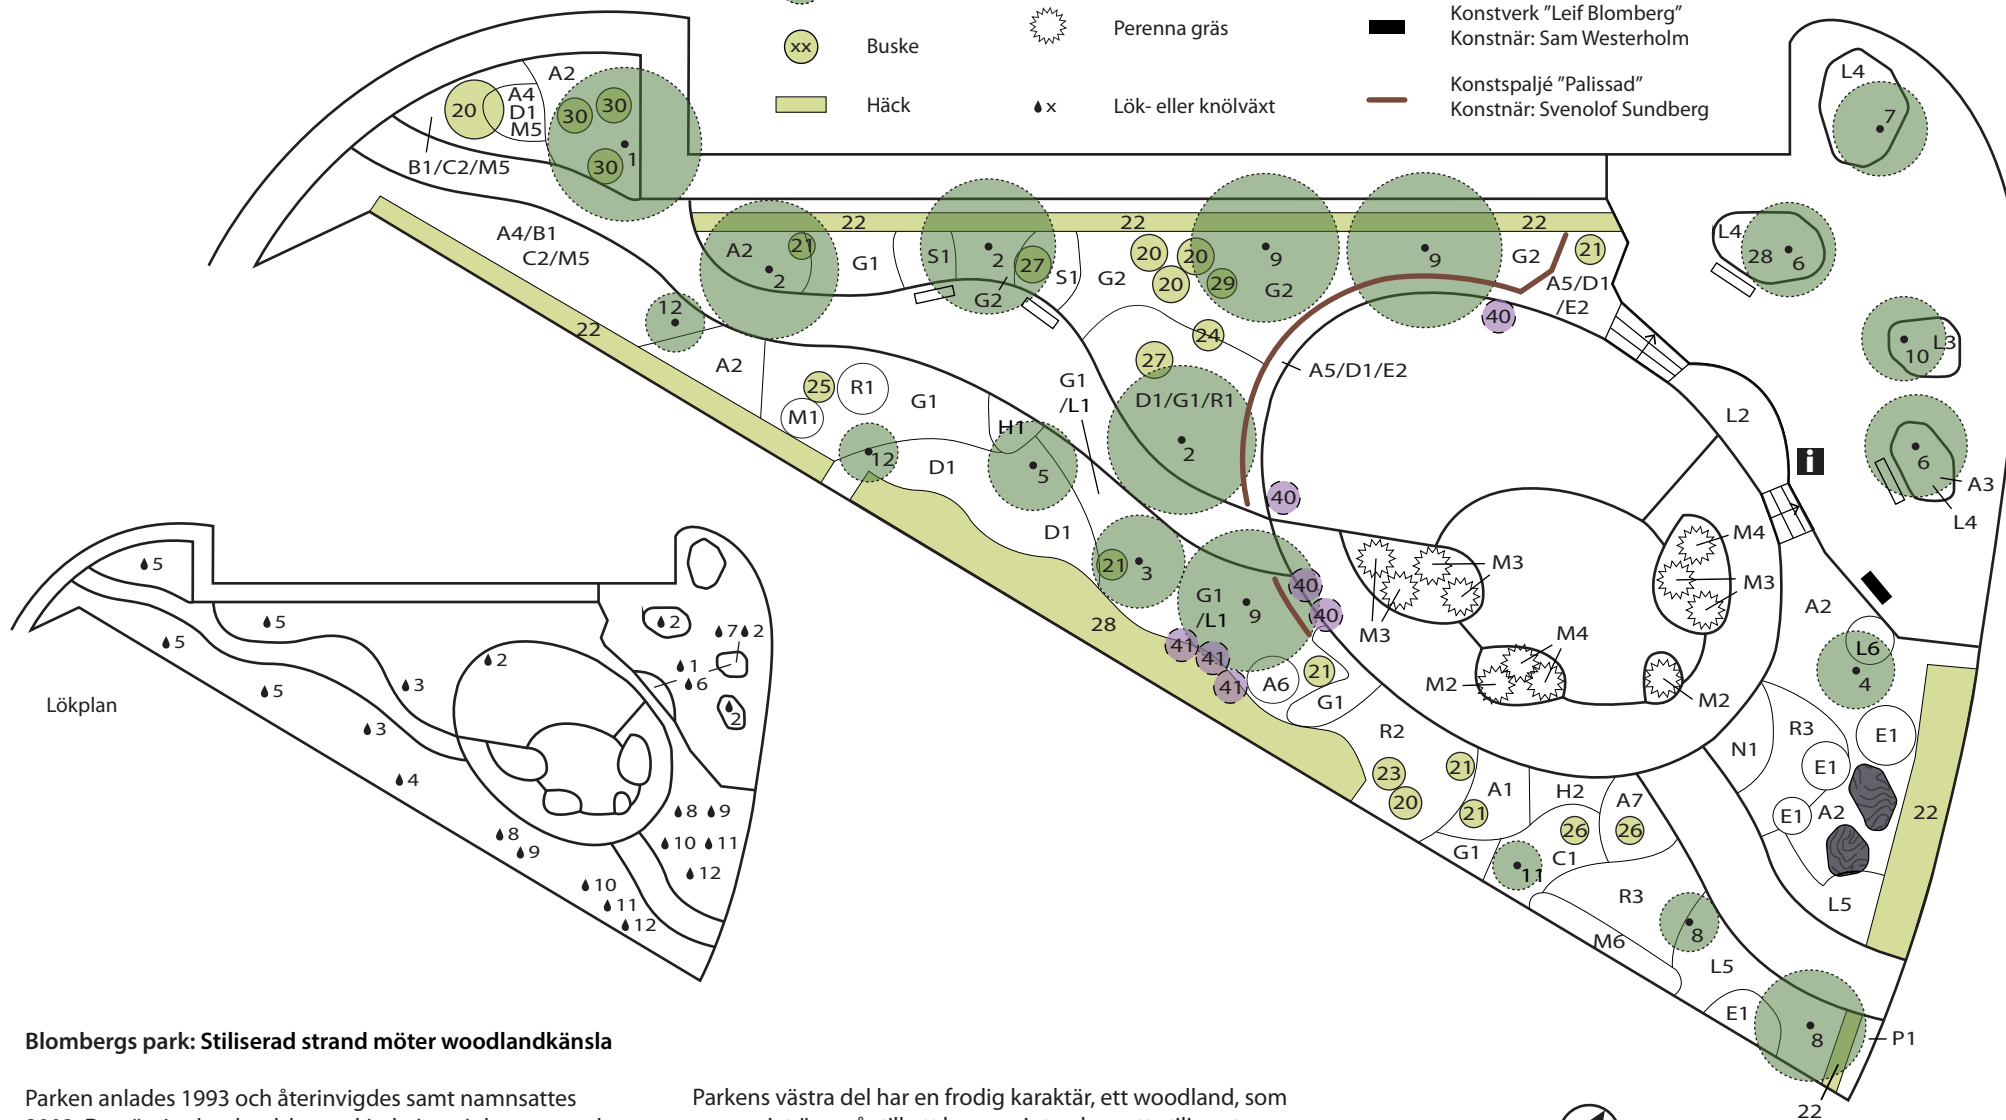

Blombergs park

Teckenförklaring

	Träd		Klätterväxt		Bänk
	Buske		Perenna gräs		Konstverk "Leif Blomberg" Konstnär: Sam Westerholm
	Häck		Lök- eller knölväxt		Konstspaljé "Palissad" Konstnär: Svenolof Sundberg

Blombergs park: Stiliserad strand möter woodlandkänsla

Parken anlades 1993 och återinvigdes samt namnsattes 2003. Den är ritad av landskapsarkitekt Lars Johansson och uppkallad efter Leif Blomberg (1941-1998), fackförbundet Metalls ordförande under många år och därefter minister.

Parkens västra del har en frodig karaktär, ett woodland, som successivt övergår till ett kargare intryck av ett stiliserat strandmotiv och avslutas i ett stentorg med uppstammade tallar. Här finns gräsarter i skilda former, alltifrån den klippta gräsmattan till elefantgräsens blommande plymer.

0 10 m